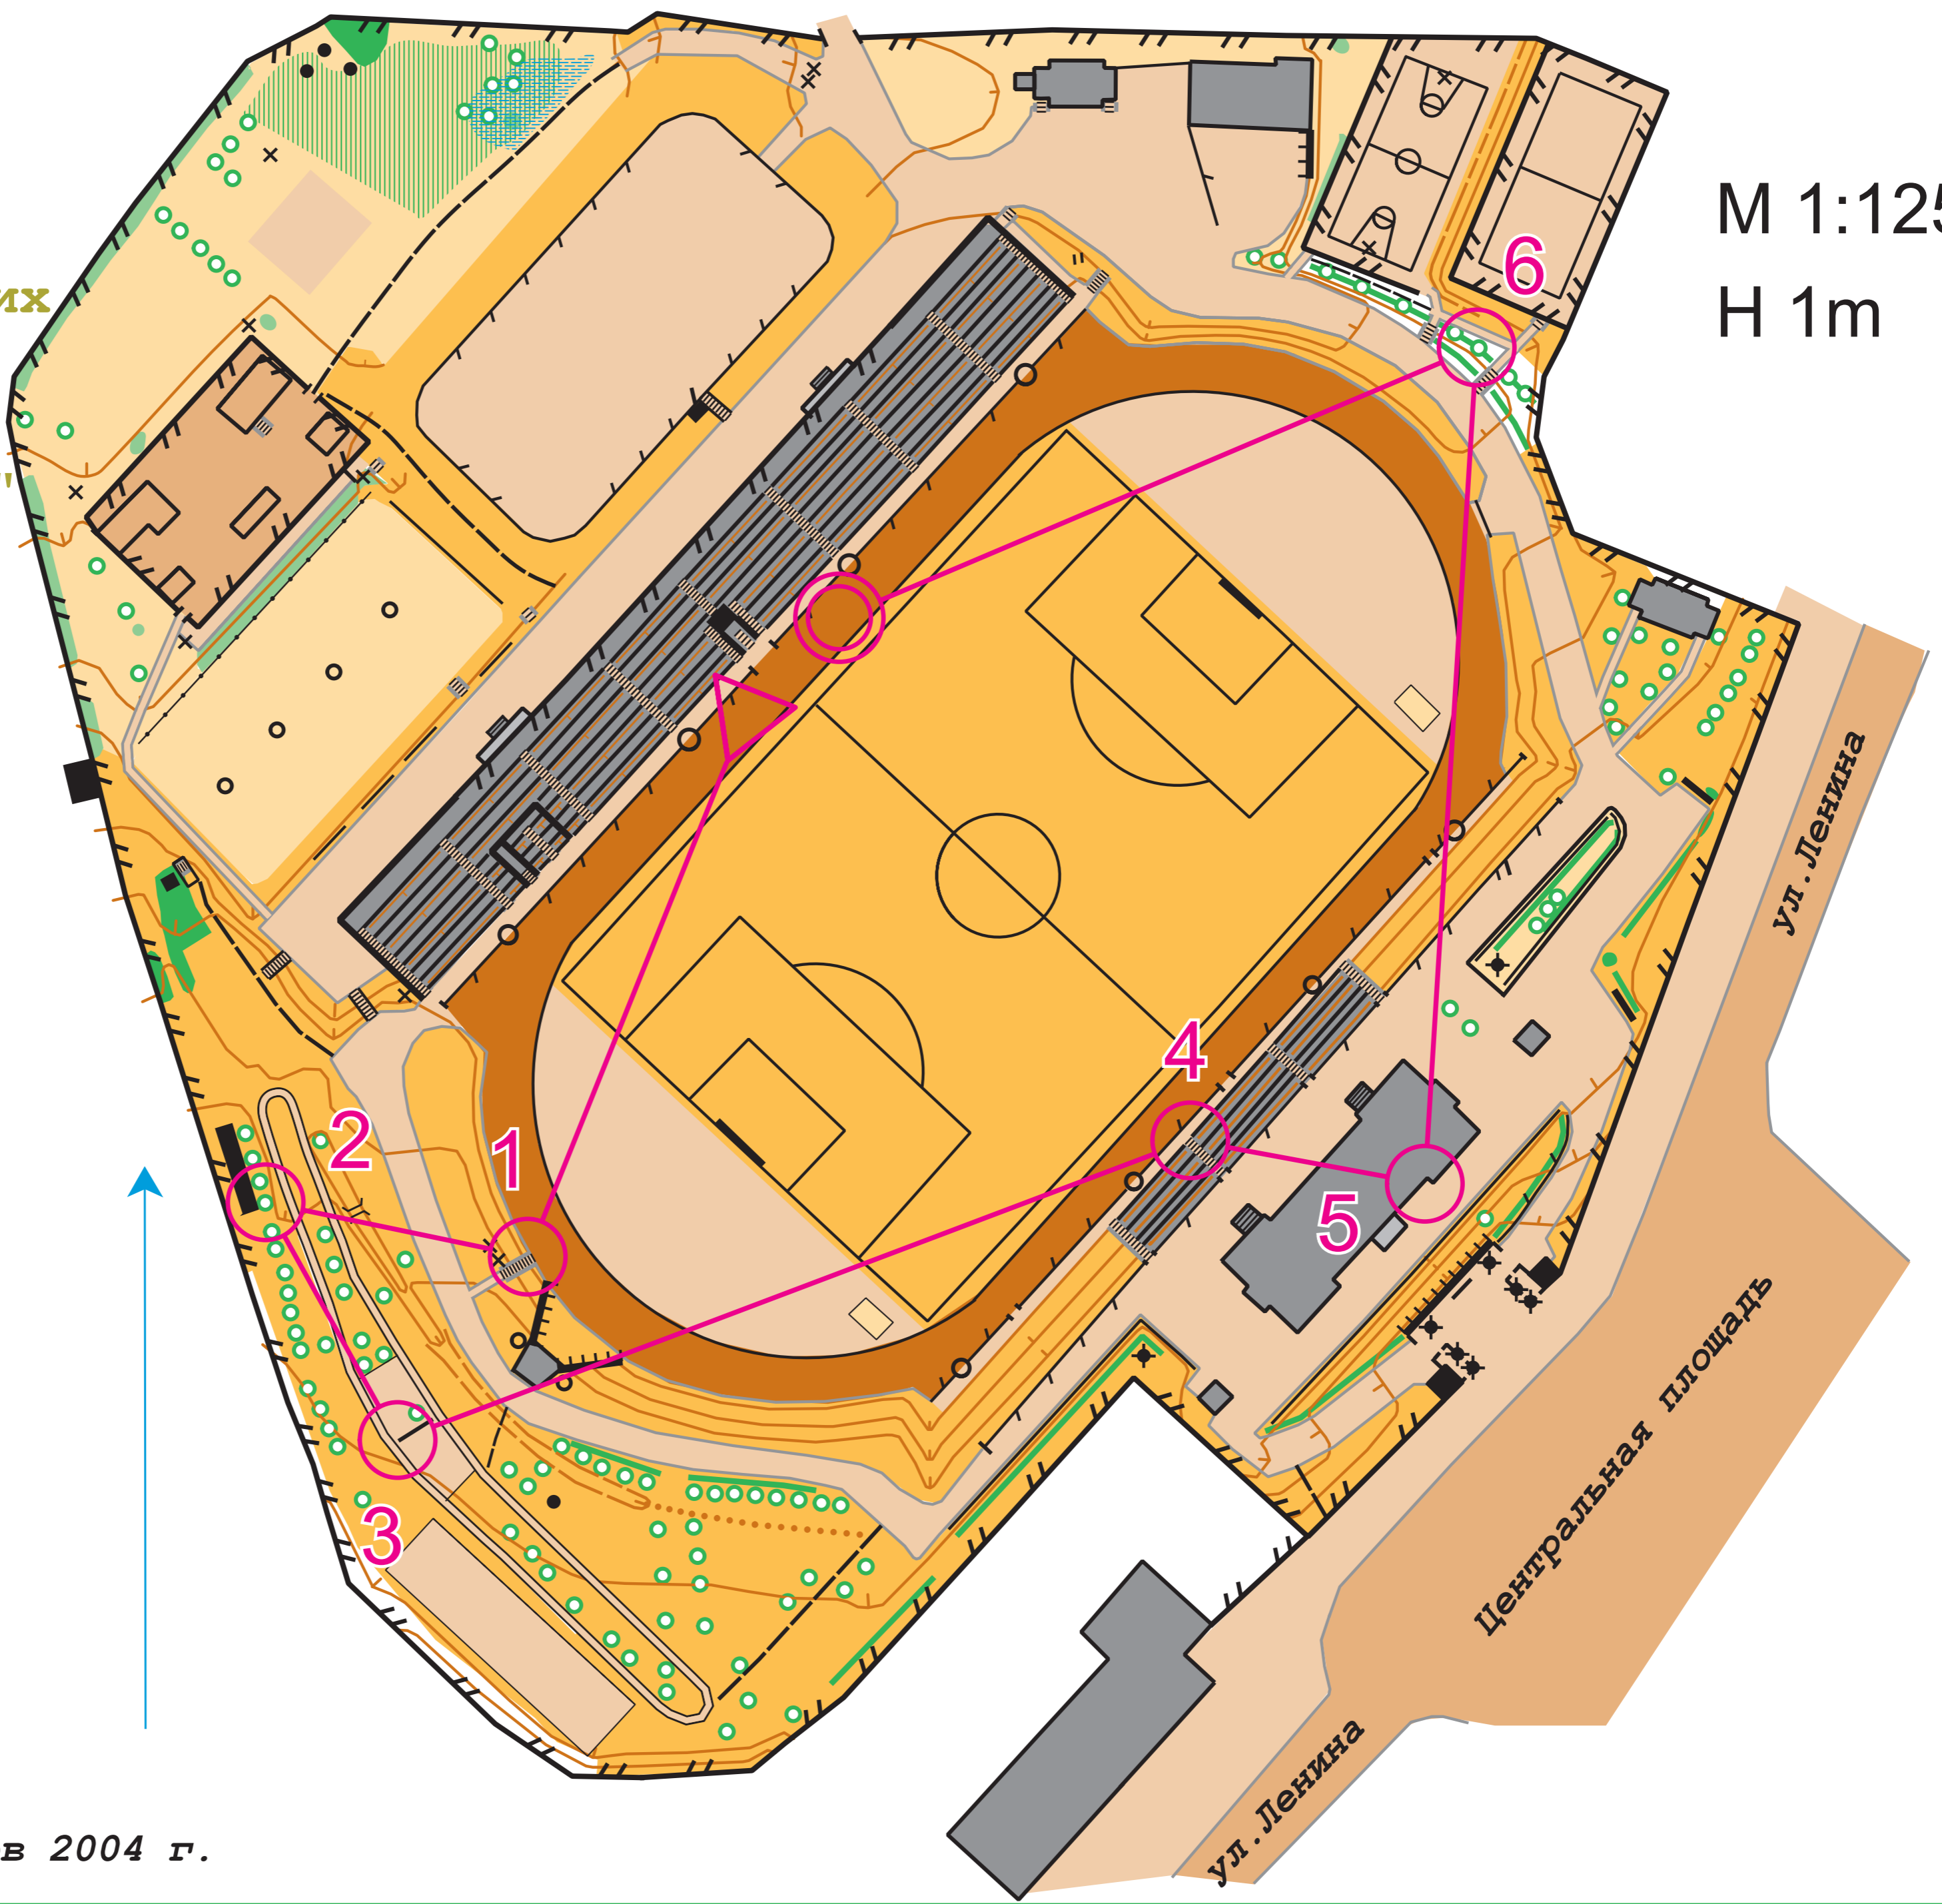

МБУ "СК "Кедр" НГО
Федерация спортивного ориентирования НГО

Спартакиада городских оздоровительных лагерей
"Спортивные резервы"

М 1:1250
Н 1m

ОБРАЗЕЦ
КАРТЫ И
ДИСТАНЦИИ

М 1:1250
Н 1m

Состовитель карты С.Ефимов 2004 г.